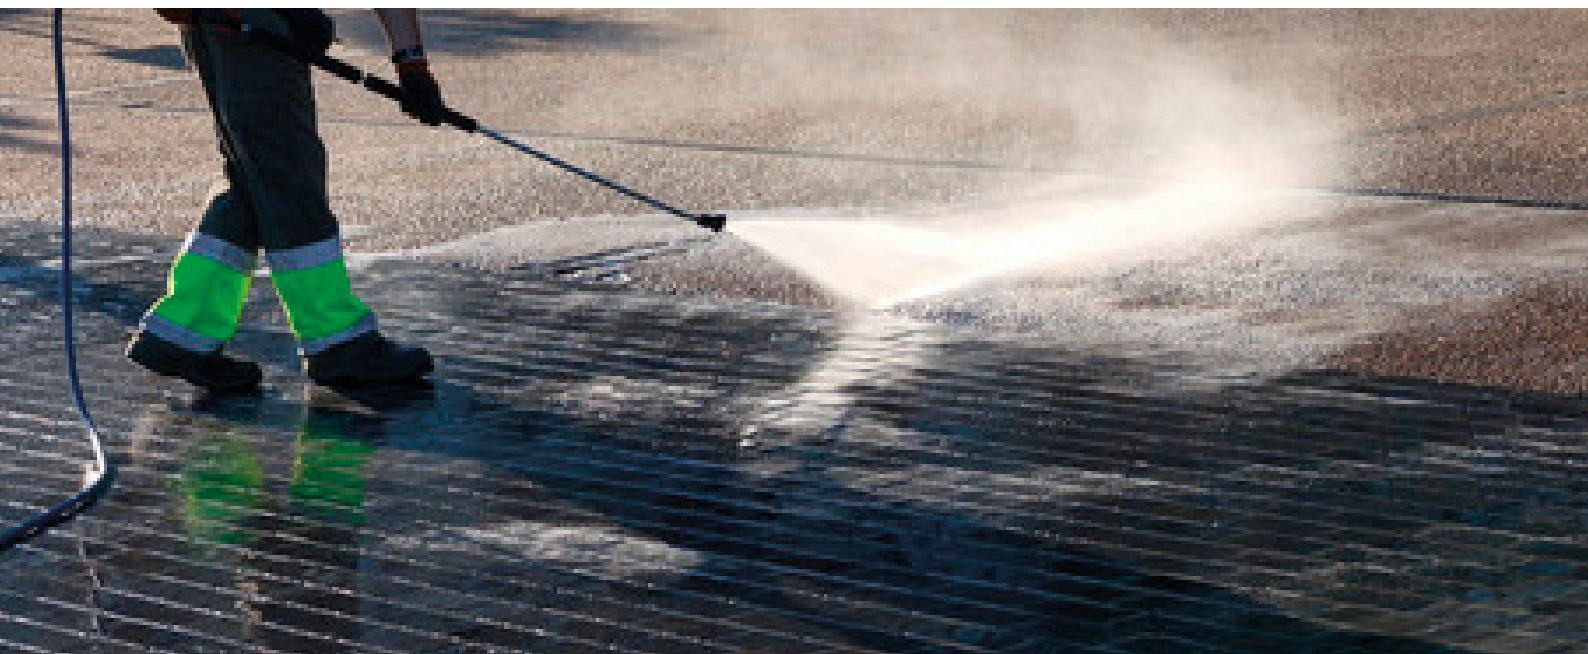

NOT ONLY WEED KILLING / NON SOLO DISERBO

HOT WATER CLEANING up to 110° C / LAVAGGIO ACQUA CALDA FINO A 110° C