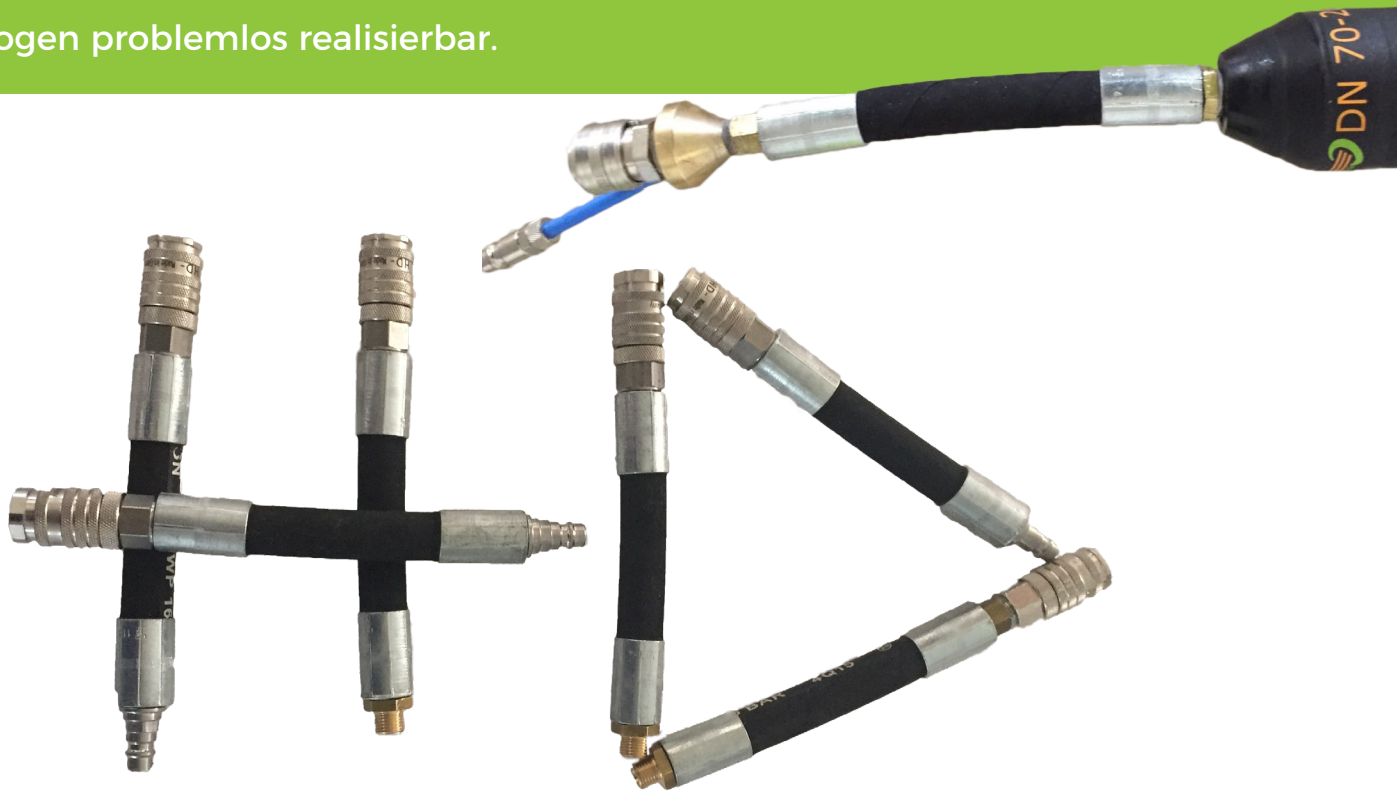

Druckluftschläuche

DN 13, 3-fach gewebeverstärkt, Wandstärke 3mm, Maximaldruck 20 bar, sehr flexibel und knickstabil, Arbeitstemperatur -15°C bis + 60°C, Ausführungen: 2x Stecknippel oder 1x Stecknippel, 1x Kupplung

- unempfindlich gegen Chemikalien, Öl und Benzin
- hohe Abriebfestigkeit
- hochwertiger Kupplungssatz mit Pressfassungen
- Anschlüsse in Edelstahl Ausführung

* Schnellverschlußkupplung NW 7,8 mit manueller Verschraubsicherung.

Weitere individuelle Längen auf Anfrage möglich!

Flex Adapter

Flex Adapter in verschiedenen Varianten für Sanierungspacker und Absperr- und Prüfblasen. Die Adapter flexibilisieren die Bogengängigkeit und ermöglichen ein neues Spektrum der Dichtheitsprüfungen in weit verzweigten Entwässerungssystemen. So ist nun beispielsweise eine Muffenprüfung in DN 100, 125, 150 oder DN 200 über eine kleine Startöffnung mit DN 100 mit anschließendem 87° Grad Bogen problemlos realisierbar.